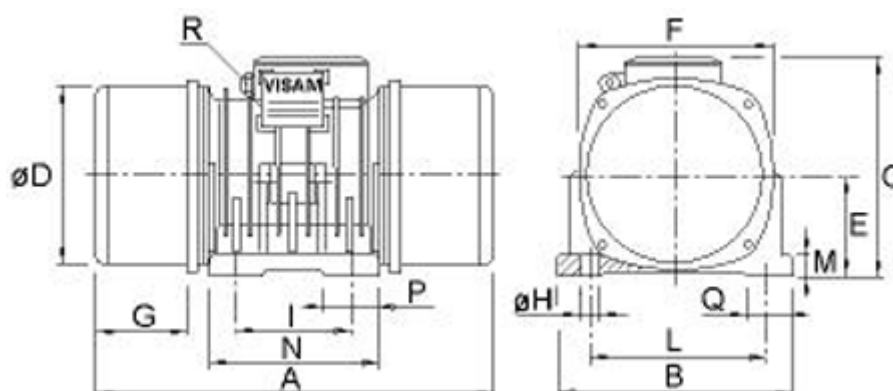

Varenummer: 310101022002600
 Beskrivelse: Vibrationsmotor SPX - 50 1.8 AM 4.4kgcm
 3000 o/m 220kg 0,18kW 1x230V 50 Hz

Mål

A	= 215	I	= 62-74
Antal H	= 4	L	= 106
B	= 152	M	= 12
C	= 143	N	= 100
d	= 106	P	= 35
E	= 62	Q	= 40
G	= 50	R	= M16x1,5
H	= 9		